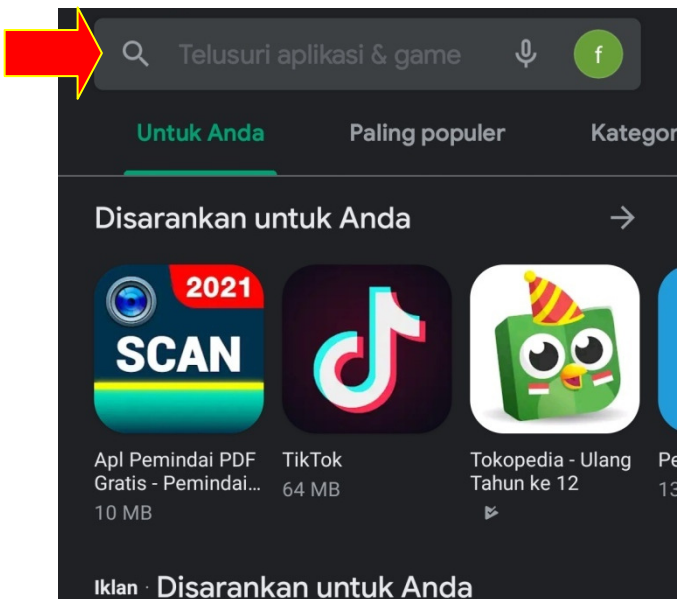

TATA CARA KONSULTASI SECARA ONLINE PADA PENGADILAN AGAMA BANGIL

1. PASTIKAN APLIKASI GOOGLE MEET TELAH TERINSTAL DI HP/ TABLET/ LAPTOP/ PC Unit SAUDARA
2. APABILA APLIKASI GOOGLE MEET BELUM TERINSTAL DI HP/ TABLET SILAKAN IKUTI CARA DIBAWAH INI
3. BUKA APLIKASI **PLAY STORE** PADA HP/ TABLET

4. SETELAH ANDA MASUK PADA PLAY STORE, SILAKAN TULIS **GOOGLE MEET** PADA KOLOM PENCARIAN