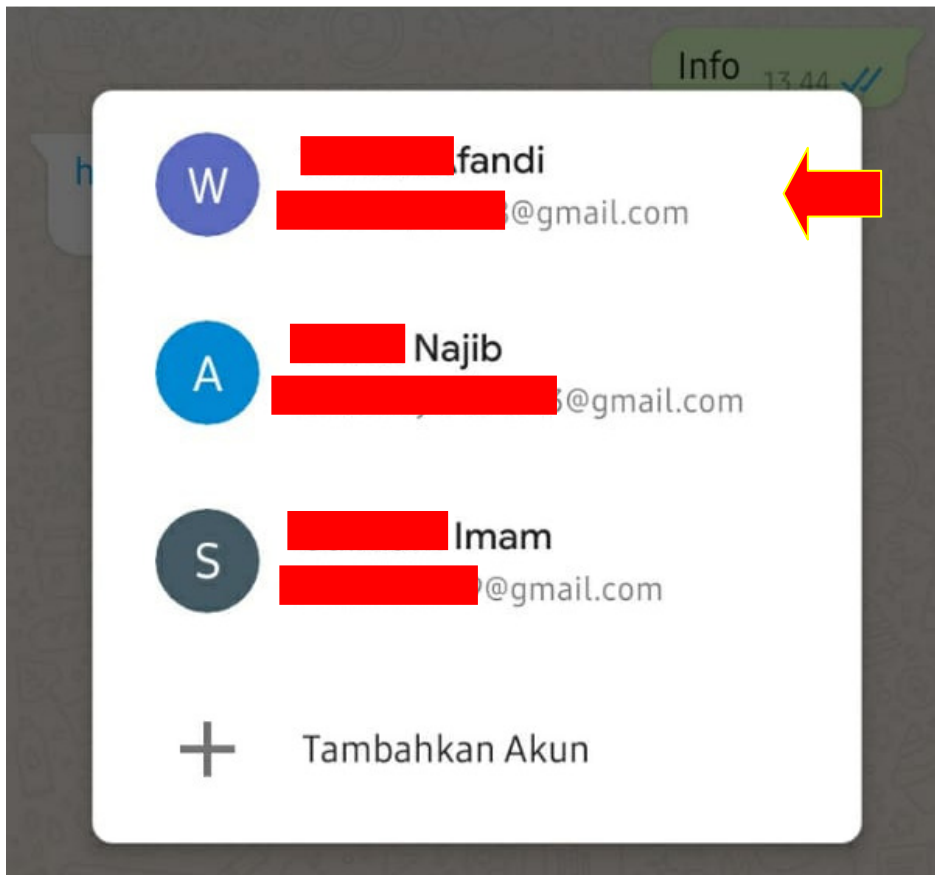

8. PILIH **SALAH SATU** AKUN YANG TERDAPAT PADA HP/ TABLET SAUDARA

9. SETELAH ITU SILAKAN KLIK **MINTA BERGABUNG**