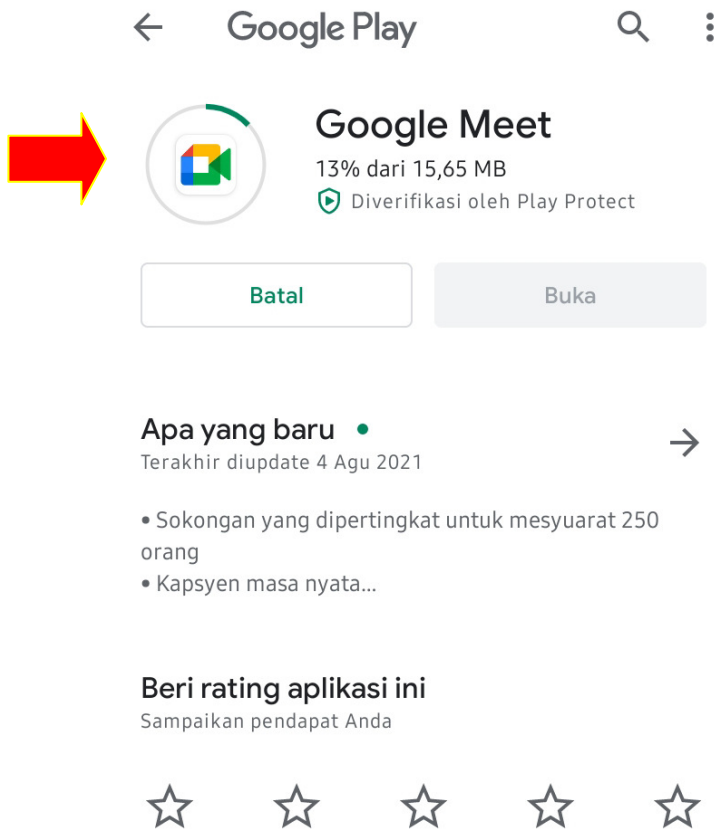

6. SILAKAN TUNGGU SAMPAI PROSES INSTALL SELESAI