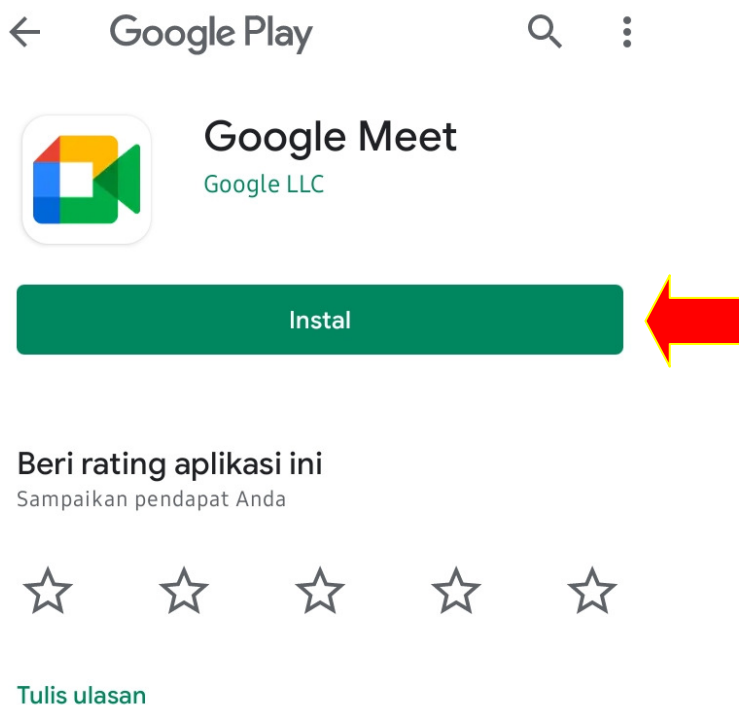

5. SETELAH APLIKASI GOOGLE MEET DITEMUKAN, SILAKAN TEKAN TOMBOL **INSTALL**